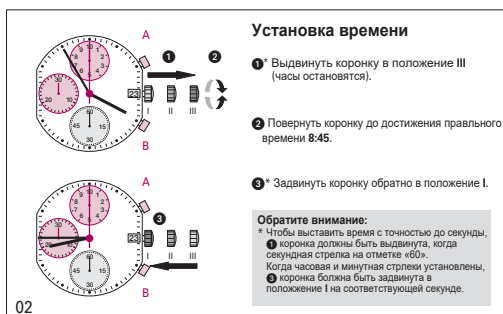

Инструкция пользователя РУССКИЙ

Вы решили купить часы, которые были собраны часовым мастером с использованием механизма Ronda. Обратите внимание, что часы не выпускаются и не распространяются под маркой Ronda.

В случае ремонта, гарантийных претензий и вопросов, касающихся функционирования часов, покупатели и потребители должны обращаться к продавцу или изготовителю часов, для чего соответствующая информация может быть найдена в торговой или гарантийной документации, поставляемой с часами.

01

02

03

04

05

06

07

08

08

Тип батареи: 384 / SR41SW
Точность: +20 / -10 секунд в месяц