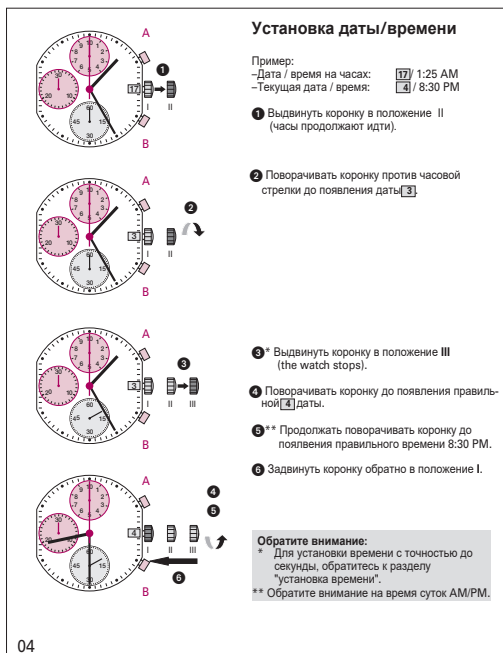

01

02

03

04

05

06

07

08

08

Тип батареи: 384 / SR41SW  
 Точность: +20 / -10 секунд в месяц