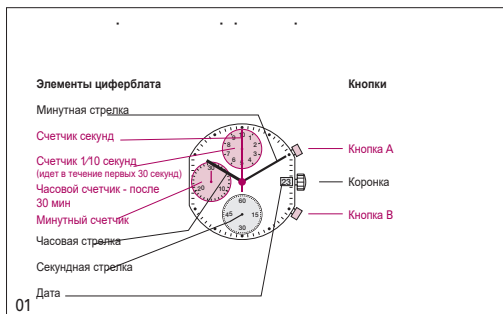

Инструкция пользователя РУССКИЙ

Вы решили купить часы, которые были собраны часовым мастером с использованием механизма Ronda. Обратите внимание, что часы не выпускаются и не распространяются под маркой Ronda.

В случае ремонта, гарантийных претензий и вопросов, касающихся функционирования часов, покупатели и потребители должны обращаться к продавцу или изготовителю часов, для чего соответствующая информация может быть найдена в торговой или гарантийной документации, поставляемой с часами.

01