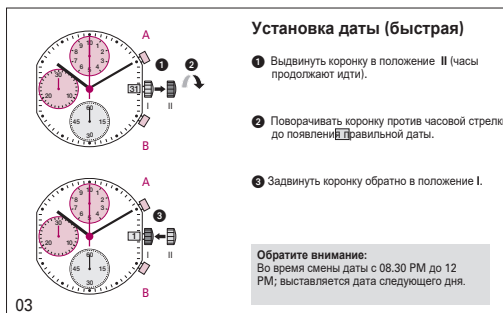

Инструкция пользователя РУССКИЙ

Вы решили купить часы, которые были собраны часовым мастером с использованием механизма Ronda. Обратите внимание, что часы не выпускаются и не распространяются под маркой Ronda.

В случае ремонта, гарантийных претензий и вопросов, касающихся функционирования часов, покупатели и потребители должны обращаться к продавцу или изготовителю часов, для чего соответствующая информация может быть найдена в торговой или гарантийной документации, поставляемой с часами.

01

02

03

04

05

06

07

08

08

Тип батареи: 384 / SR41SW
Точность: +20 / -10 секунд в месяц