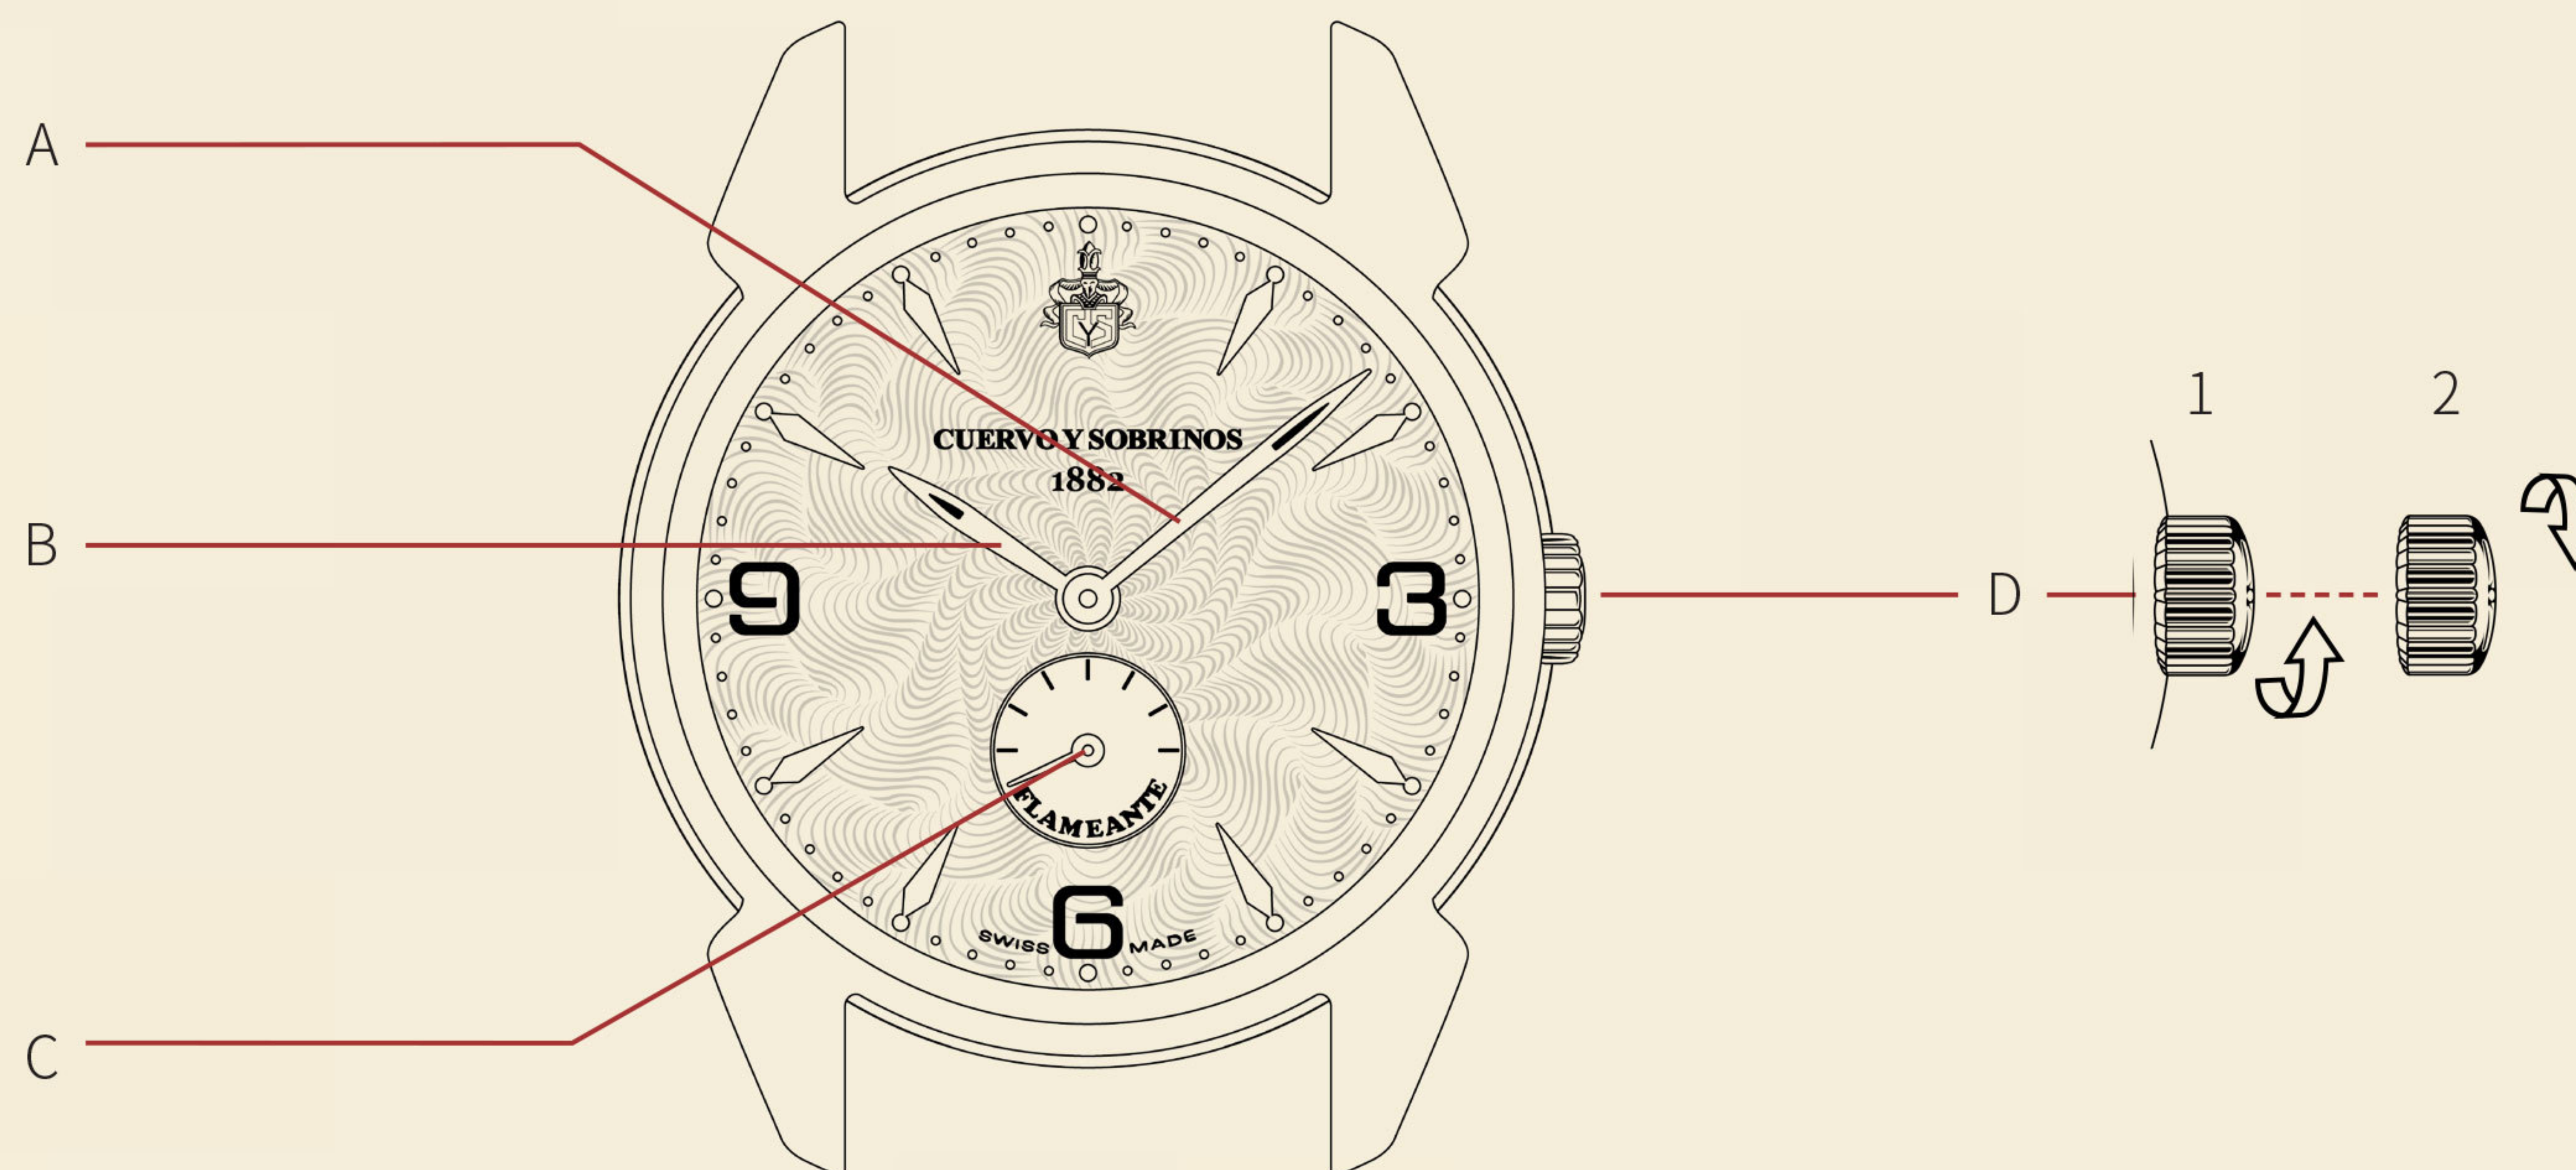

Cuervo y Sobrinos

INSTRUCTION MANUAL
HISTORIADOR FLAMEANTE

HISTORIADOR

FLAMEANTE

Механизм

CYS 2052, 10 1/2 "" линий, ручной завод, диаметр 23.3 мм, высота 2.5 мм, запас хода 42 часа, 17 камней, 21600 полуколебаний/час.

Функции

Часы, минуты, малая секунда

Завод часов

В случае, если часы остановились, поверните заводную головку (положение 1) по ходу часовой стрелки до упора.

Корректировка функций

-Вытяните заводную головку до точки сопротивления (положение 2), чтобы остановить часы, затем поворачивайте против часовой стрелки, чтобы установить время.

- A – минутная стрелка
- B – часовая стрелка
- C – секундная стрелка
- D – заводная головка

www.cuervoysobrinos.com