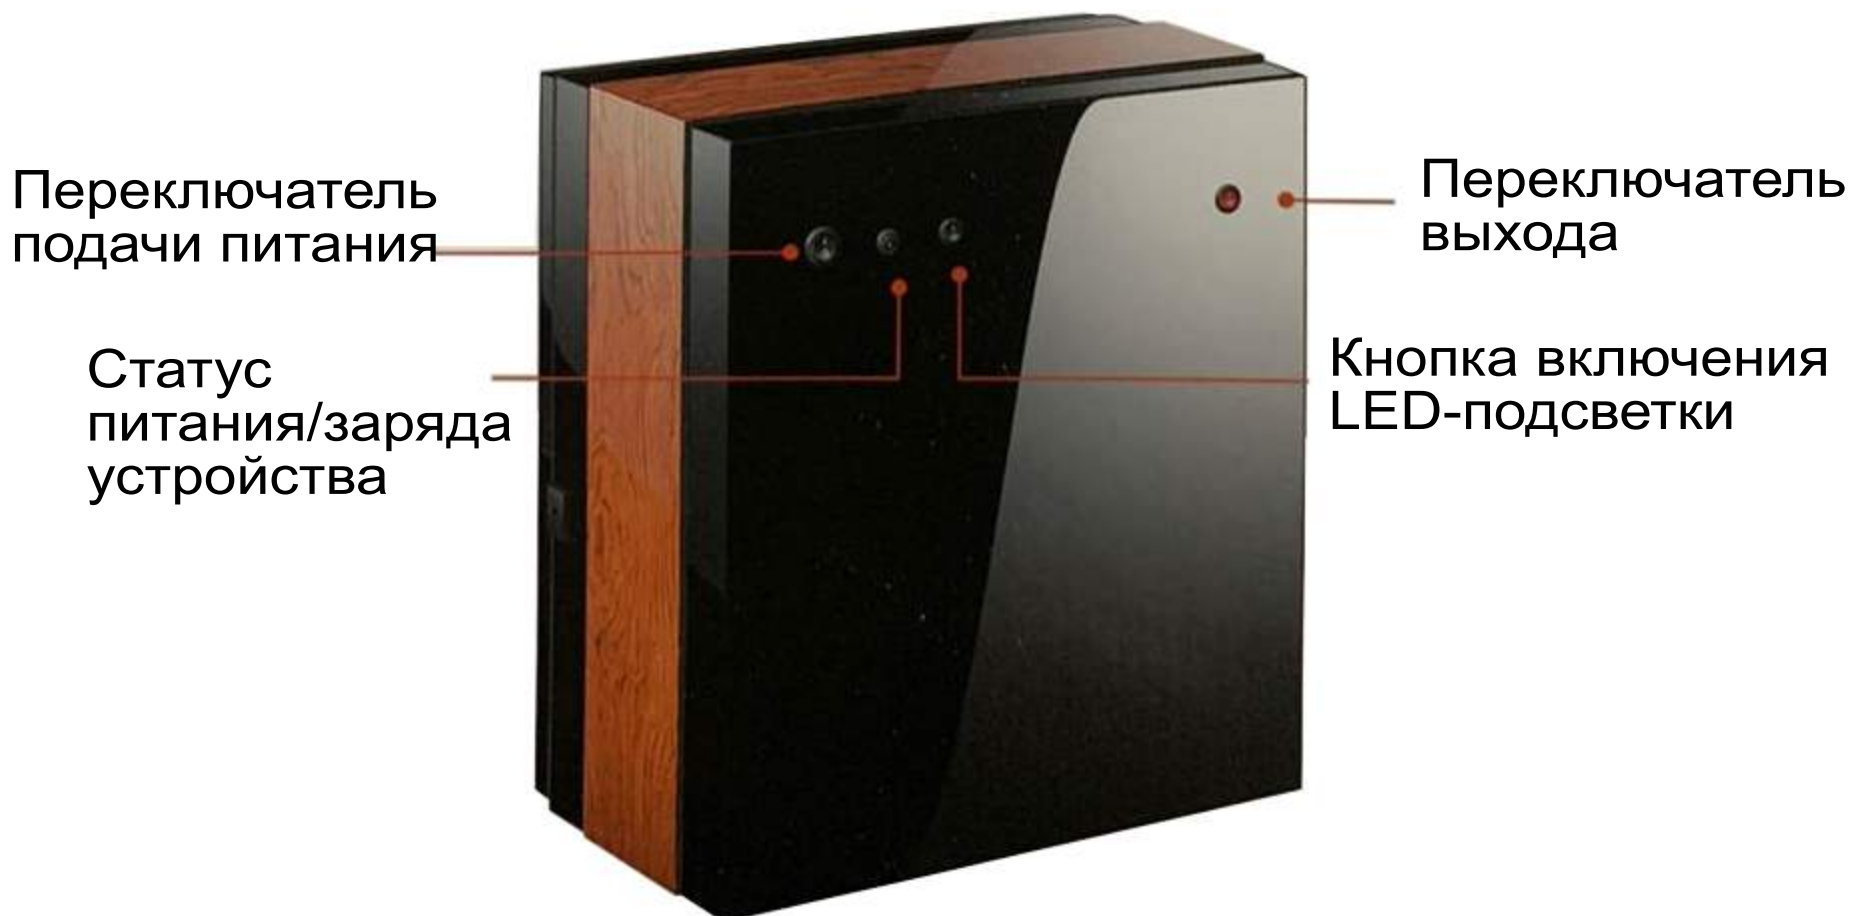

## 2. Инструкция по работе устройства

(дисплей)

(сенсорная панель)

4 режима работы:

TDP650: до 650 оборотов за 24 часа, то есть 27 оборотов в час.

TDP750: до 750 оборотов за 24 часа, то есть 31 оборот в час.