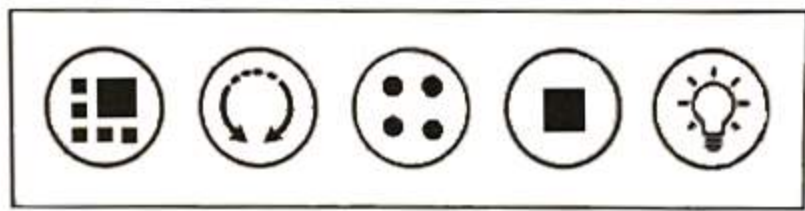

## 2. Инструкция по работе устройства

(дисплей)

(сенсорная панель)

4 режима работы:

TDP650: до 650 оборотов за 24 часа, то есть 27 оборотов в час.

TDP750: до 750 оборотов за 24 часа, то есть 31 оборот в час.